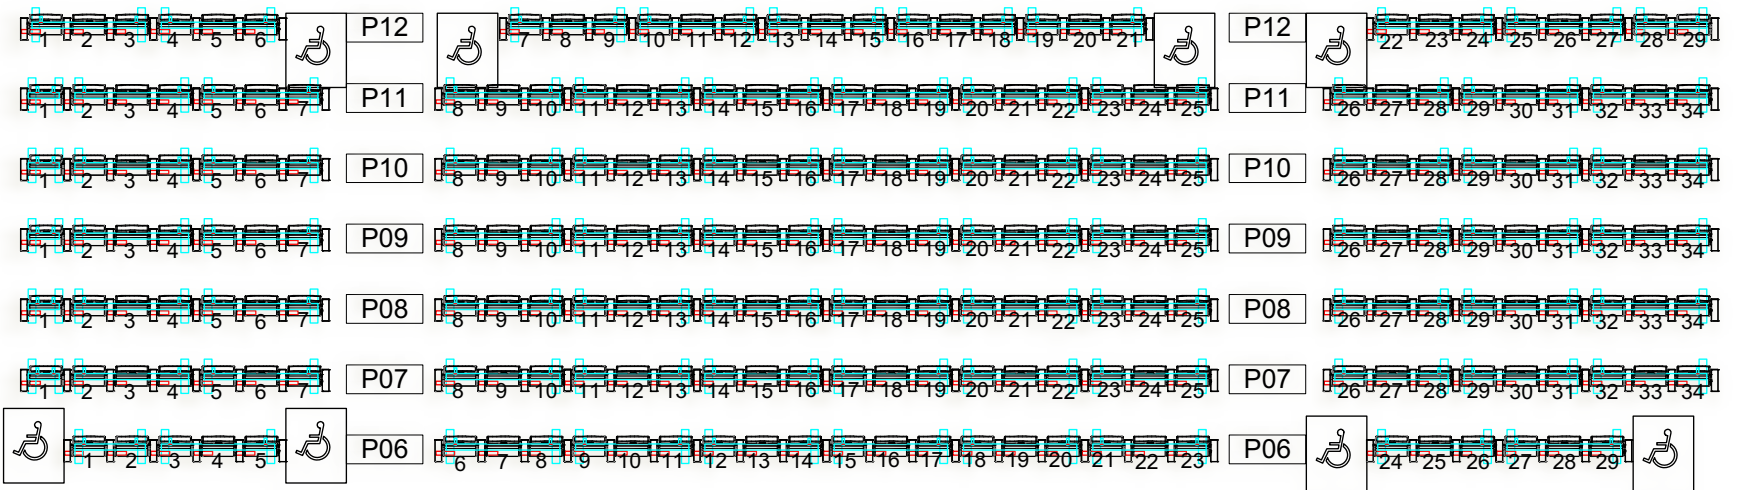

1.OG

1.OG

Gesamtsitzplätze : 1.001
 Rollstuhlplätze: 8
 (ggf. abzüglich Sitzplätze FOH, max 14)

CEE